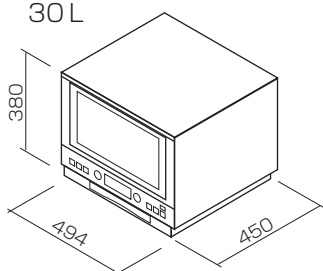

■IHジャー炊飯器

1.0L (0.5合~5.5合)

◎レンジ

■オープンレンジ

30L

23L

■電子レンジ

15L