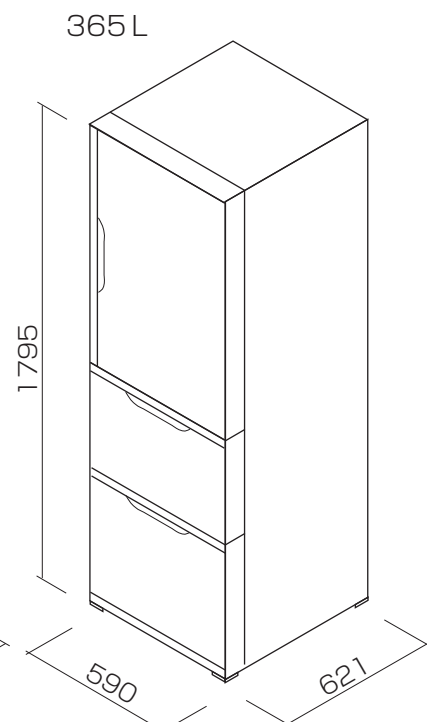

◆家庭電化製品-01

◎冷蔵庫

◎テレビ

■液晶テレビ32インチ 32LX500

■プラズマテレビ42インチ 42PX500

■プラズマテレビ50インチ 50PX500

◆家庭電化製品-02

◎洗濯機

■IHジャー炊飯器

1.0L (0.5合~5.5合)

◎レンジ

■オープンレンジ

30L

23L

■電子レンジ

15L