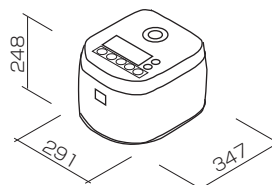

8.0L ななめドラム

5.0L 全自動洗濯機

5.0L タテ型洗濯乾燥機

◎乾燥機

5.0Kg

◎炊飯器

■ジャー炊飯器

1.8L (1合~1升)

■IHジャー炊飯器

1.0L (0.5合~5.5合)

◎レンジ

■オープンレンジ

30L

23L

■電子レンジ

15L