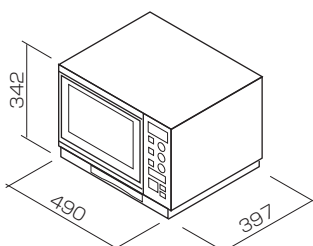

■IHジャー炊飯器

1.0L (0.5合~5.5合)

◎レンジ

■オープンレンジ

30L

23L

■電子レンジ

15L