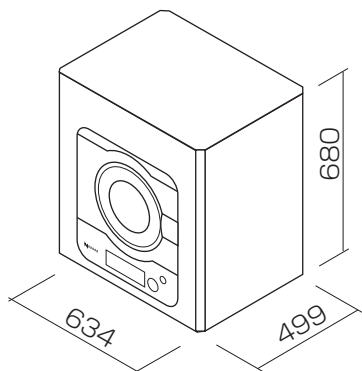

8.0L ななめドラム

5.0L 全自動洗濯機

5.0L タテ型洗濯乾燥機

◎乾燥機

5.0Kg

◎炊飯器

■ジャー炊飯器

1.8L (1合~1升)

■IHジャー炊飯器

1.0L (0.5合~5.5合)

◎レンジ

■オープンレンジ

30L

23L

■電子レンジ

15L